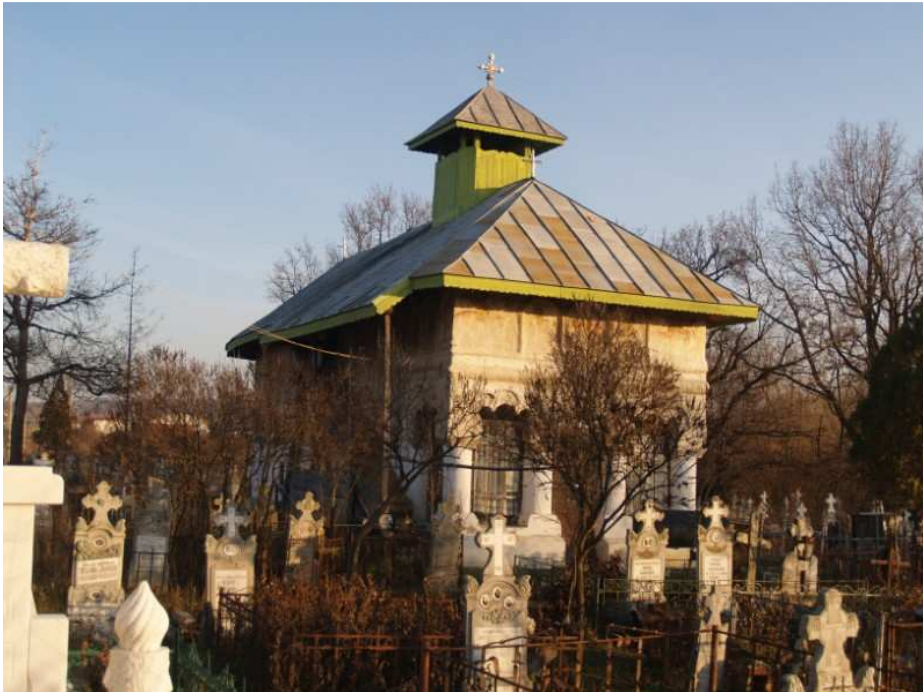

Biserica „Schimbarea la față”

Oraș: Bumbcești-Jiu

Toponimie/Adresa: Cartier Tetila

LMI 2004: GJ-II-m-B-09255

LMI 1991: B0259

Datare: 1835

Muzeul arhitecturii populare gorjenești

Oraș: Bumbcești-Jiu