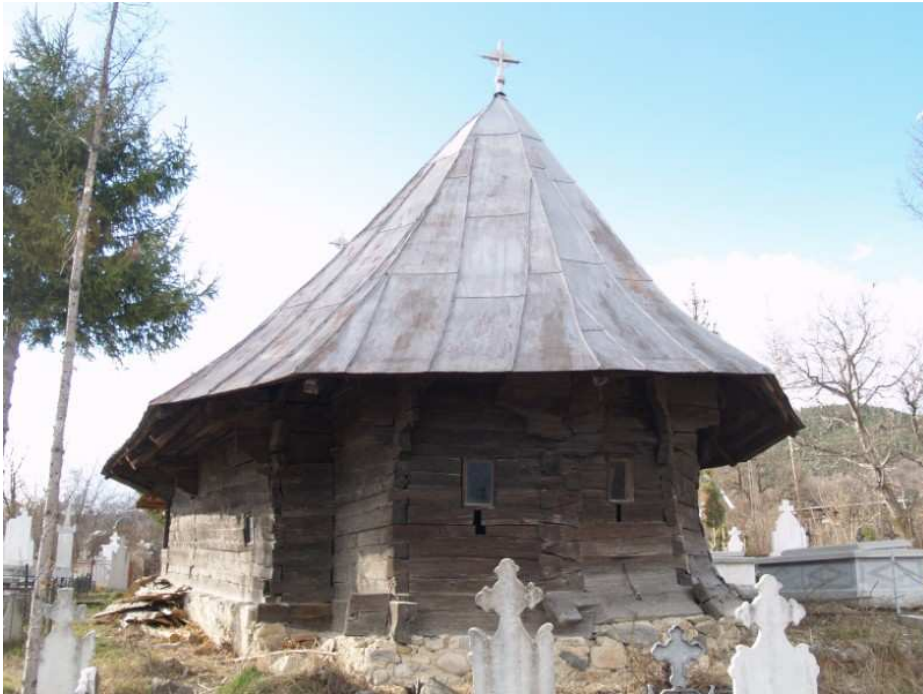

Biserica de lemn „Sf. Voievozi”

Sat: Pleșa

Comuna: Bumbești-Jiu

LMI 2004: GJ-II-m-B-09351

LMI 1991: B210

Datare: 1706

Distrusă de incendiu, 8.11.2008

Ruinele Bisericii „Adormirea Maicii Domnului”, „Sf. Dumitru”