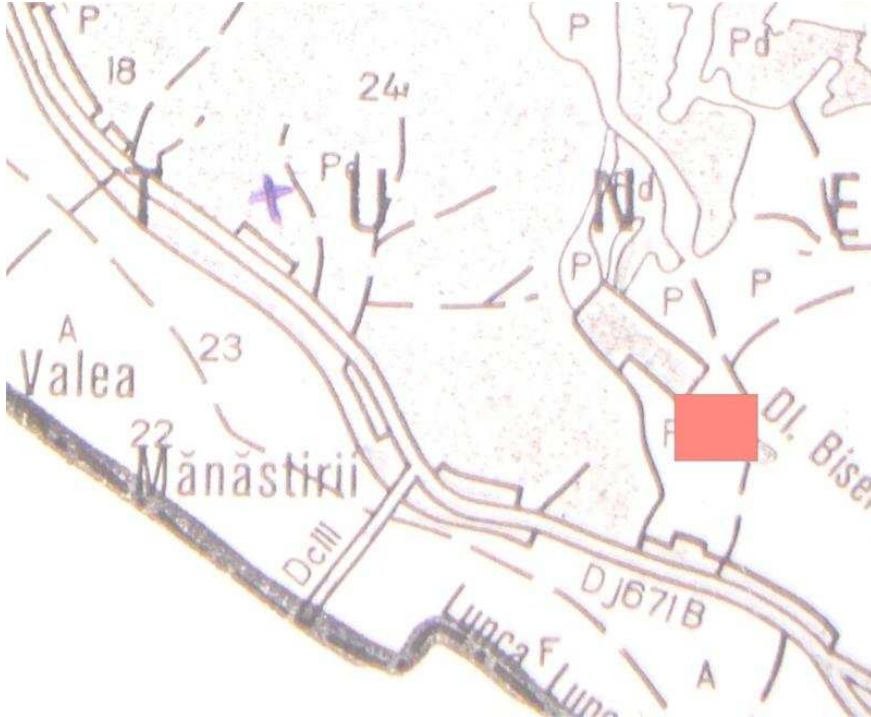

Ruinele bisericii mănăstirii de la Valea Mănăstirii

Sat: Valea Mănăstirii

Comuna: Cătunele

Toponimie: „În cimitir”

LMI 2004: GJ-I-s-B-09154

LMI 1991: A0040

Datare:
sec. XIV, epoca medievală

Situl arheologic de la Valea Perilor

Sat: Valea Perilor

Comună: Cătunele

Toponimie: „Chivadarul”

LMI 2004: GJ-I-s-B-09155

LMI 1991: A0041

Datare:
sec. II-III, epoca romană